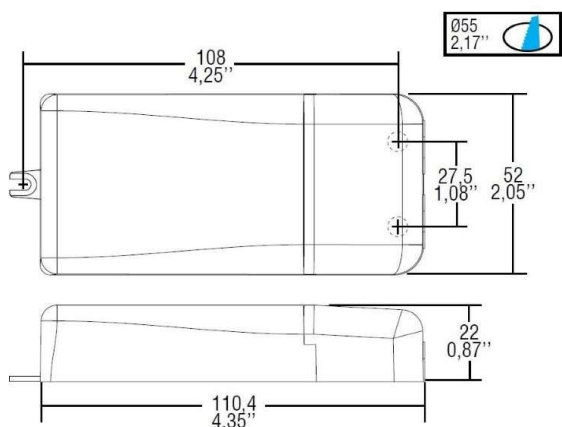

MINI JOLLY

24-123395

SKIZZE

TECHNISCHE DETAILS

Dimmbarkeit	DALI
Spannung [V]	220-240V 50/60Hz
Material	Kunststoff
Länge [mm]	111
Breite [mm]	52
Höhe [mm]	22
Schutzart [IP]	IP20
Schutzklasse	Schutzklasse II
Nettogewicht [kg]	0,11
Farbe Leuchte	weiß
EAN-Nummer	8010703371026
Anz Leuchten B16A	50

LICHTVERTEILUNGSKURVE

Die Werte sind Bemessungswerte. Leistung und Lichtstrom unterliegen initial einer Toleranz von +/- 10%. Toleranz der Farbtemperatur: +/- 150 K. Die Werte gelten wenn nicht anders angegeben für eine Umgebungstemperatur von 25°C.